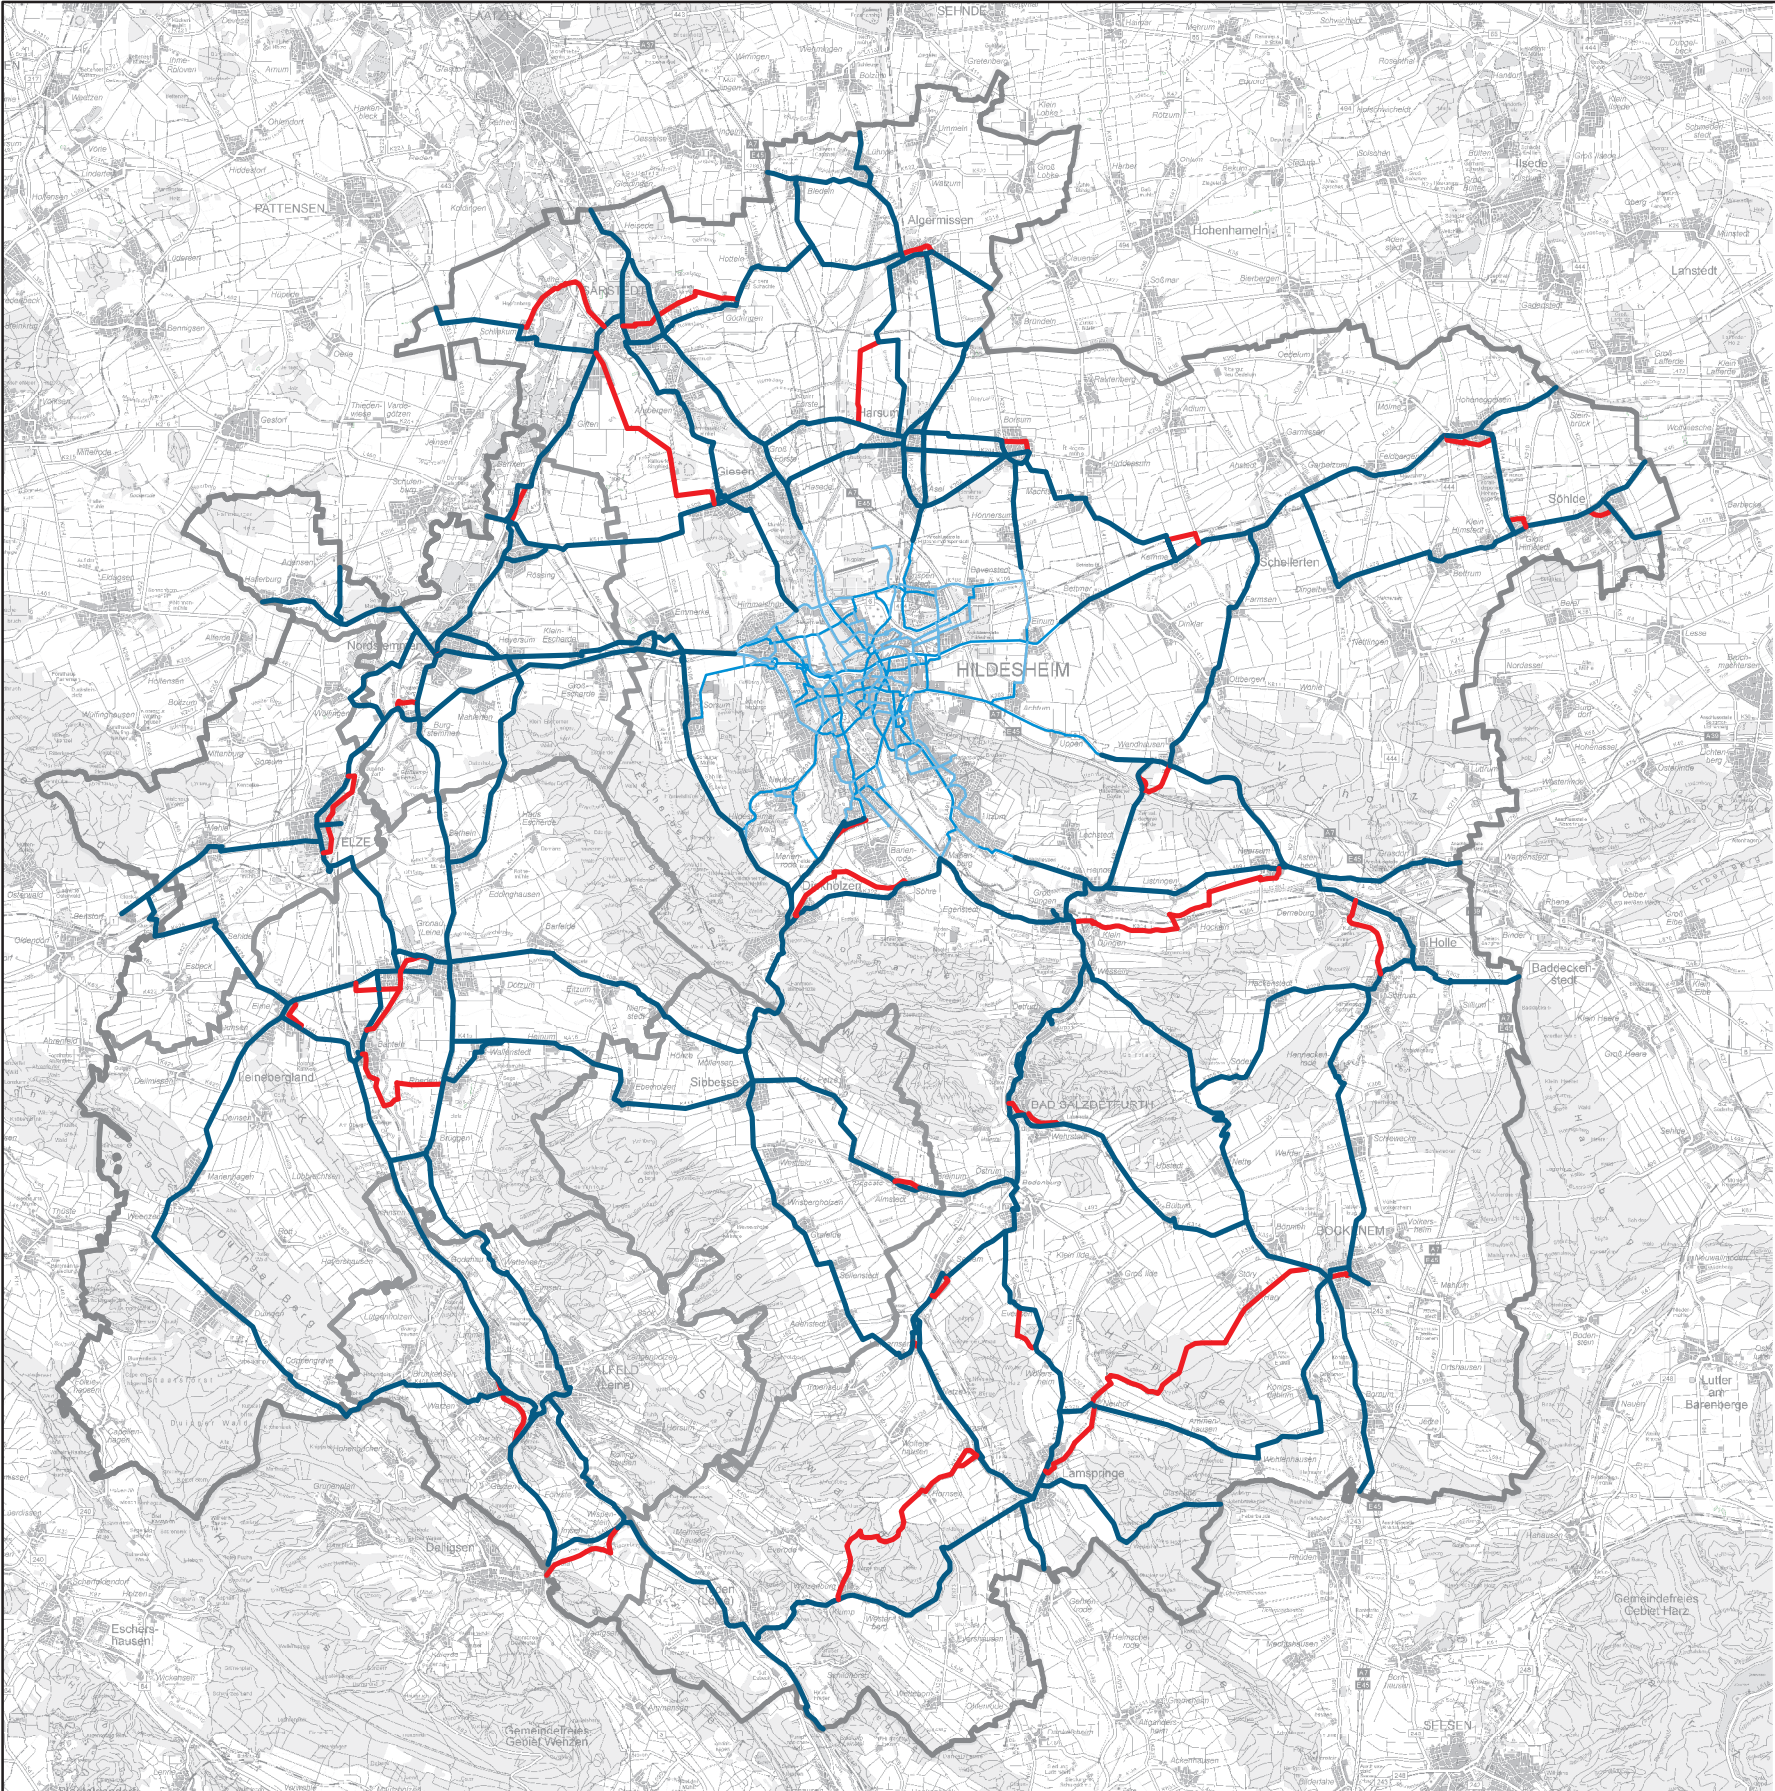

Regionales Radverkehrsnetz Landkreis Hildesheim

Prüfnetz

Legende

- Radverkehrsnetz Lk Hildesheim
- Prüfnetz ausgeschieden

Stand: 10.07.2020

SHP Ingenieure